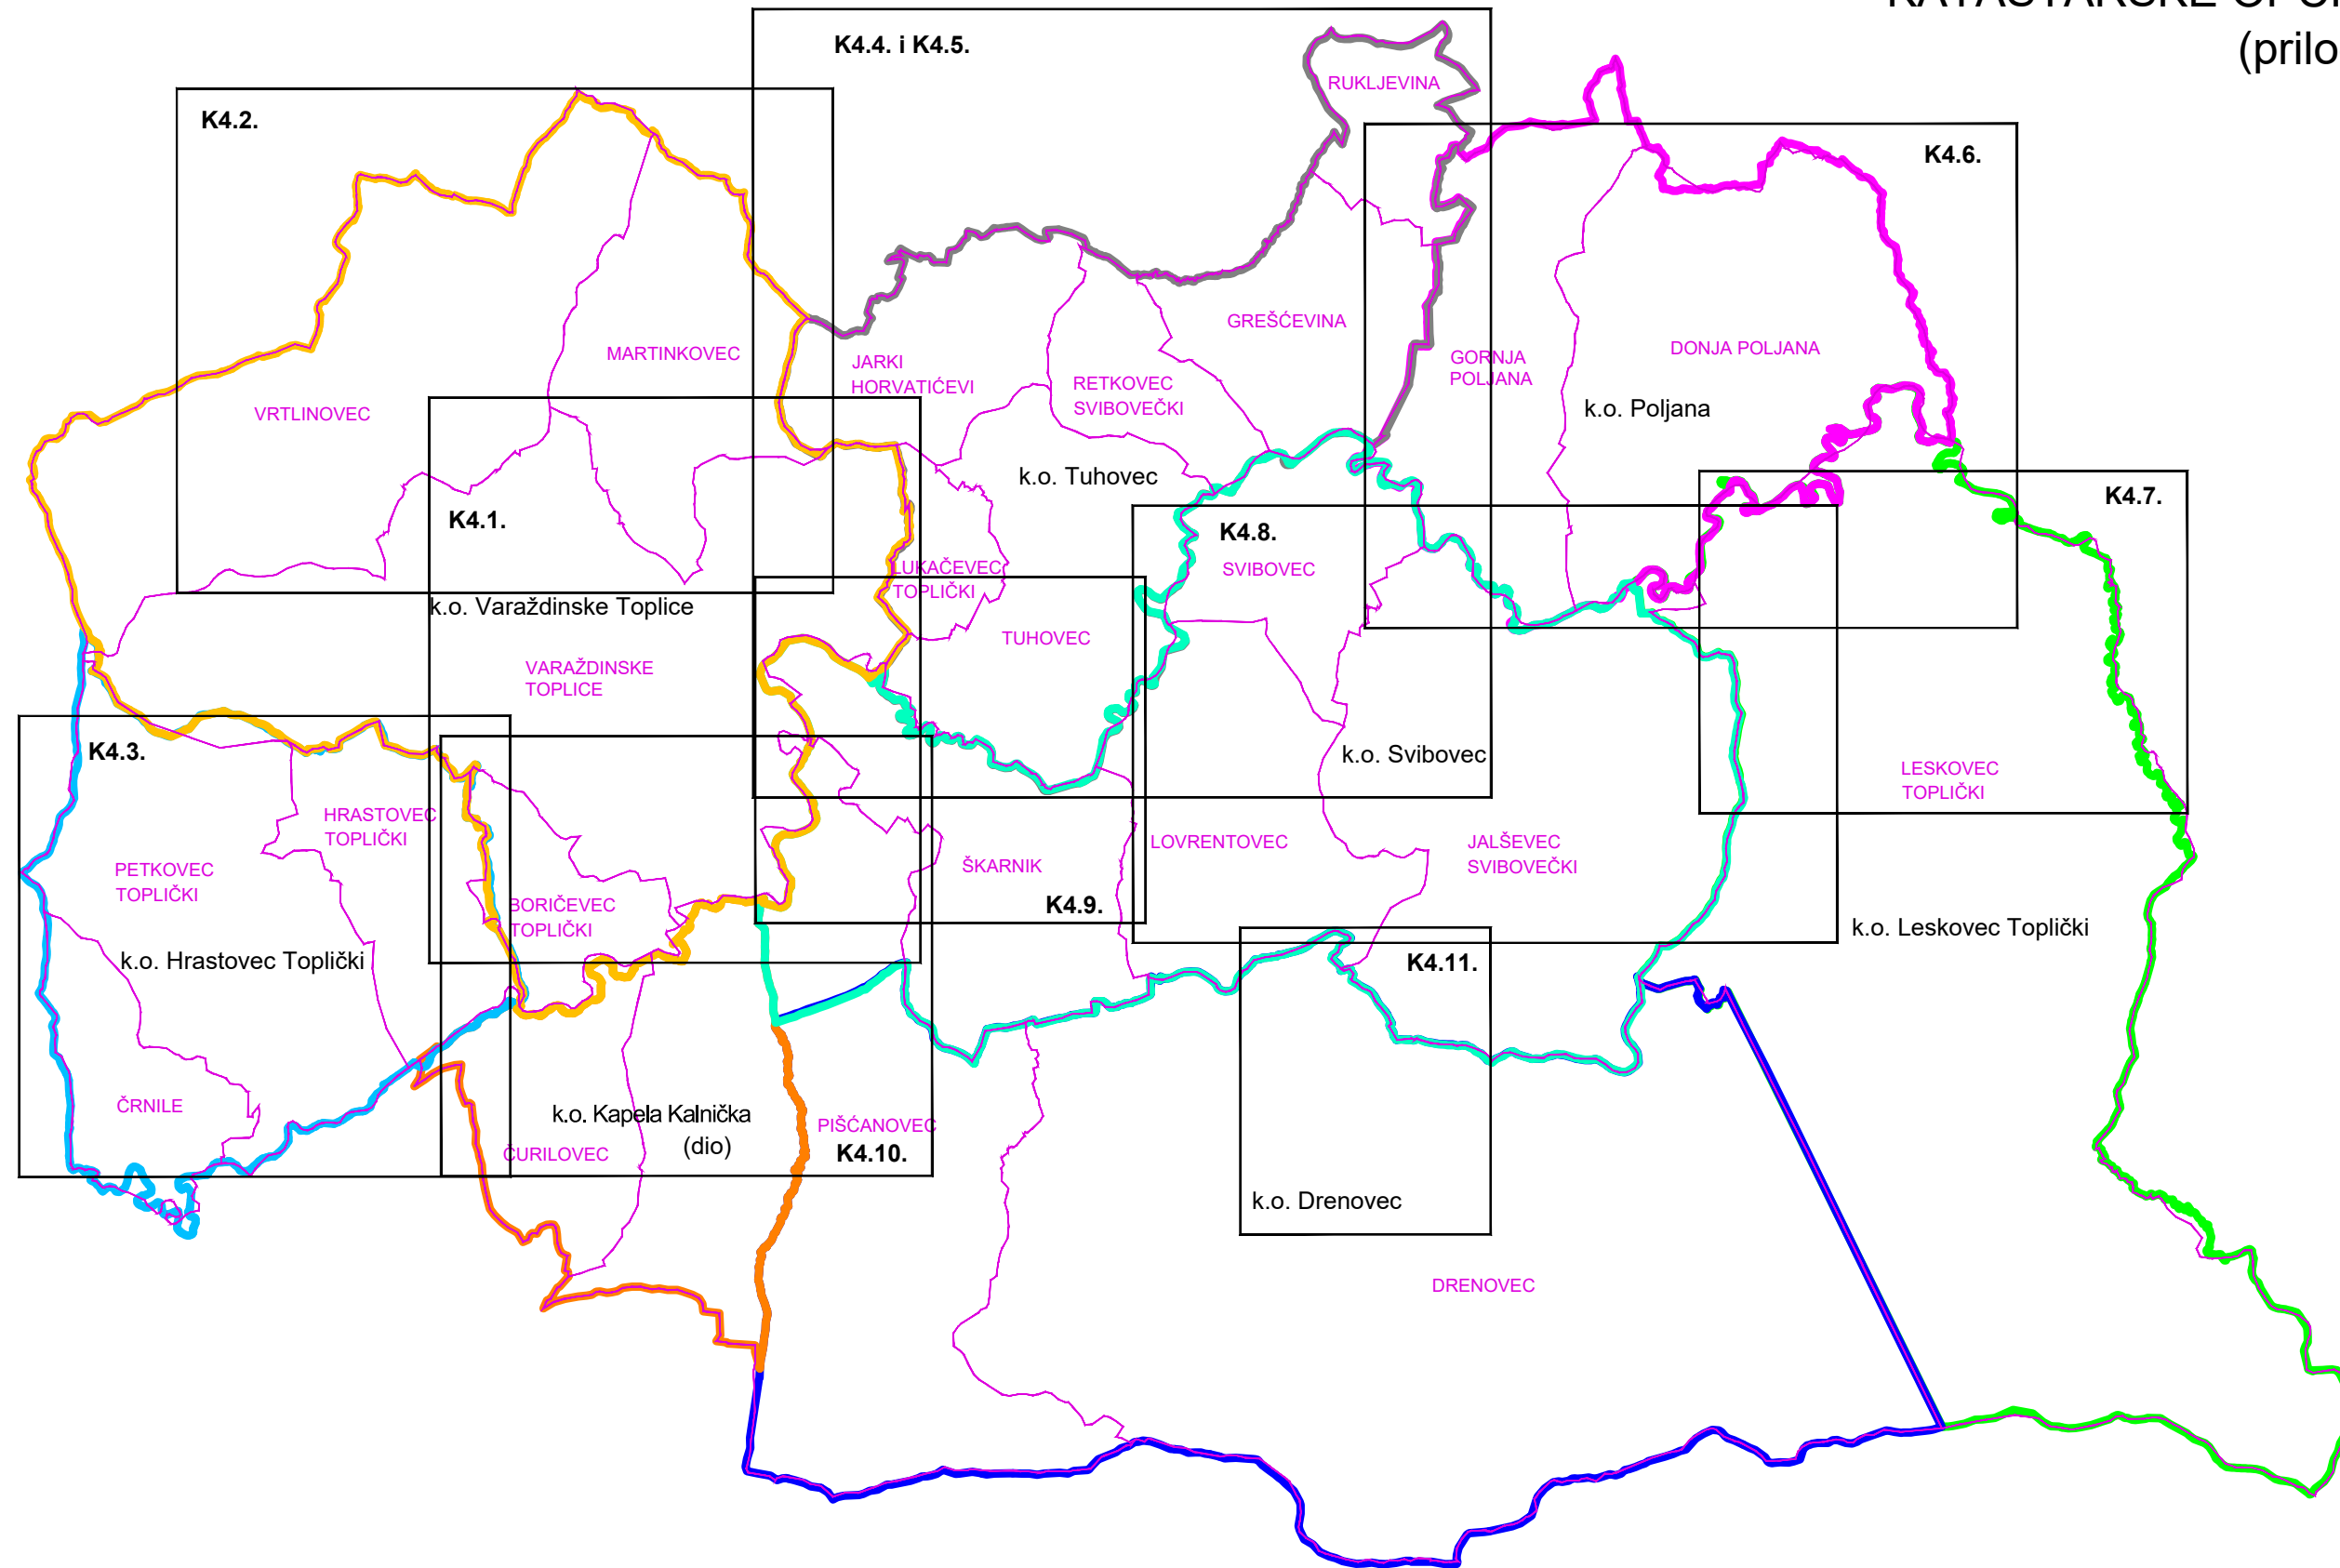

GRAD VARAŽDINSKE TOPLICE  
KATASTARSKE OPĆINE I NASELJA  
(prilog nije u mjerilu)

SHEMA KARTOGRAMA K4.1. - K4.11.