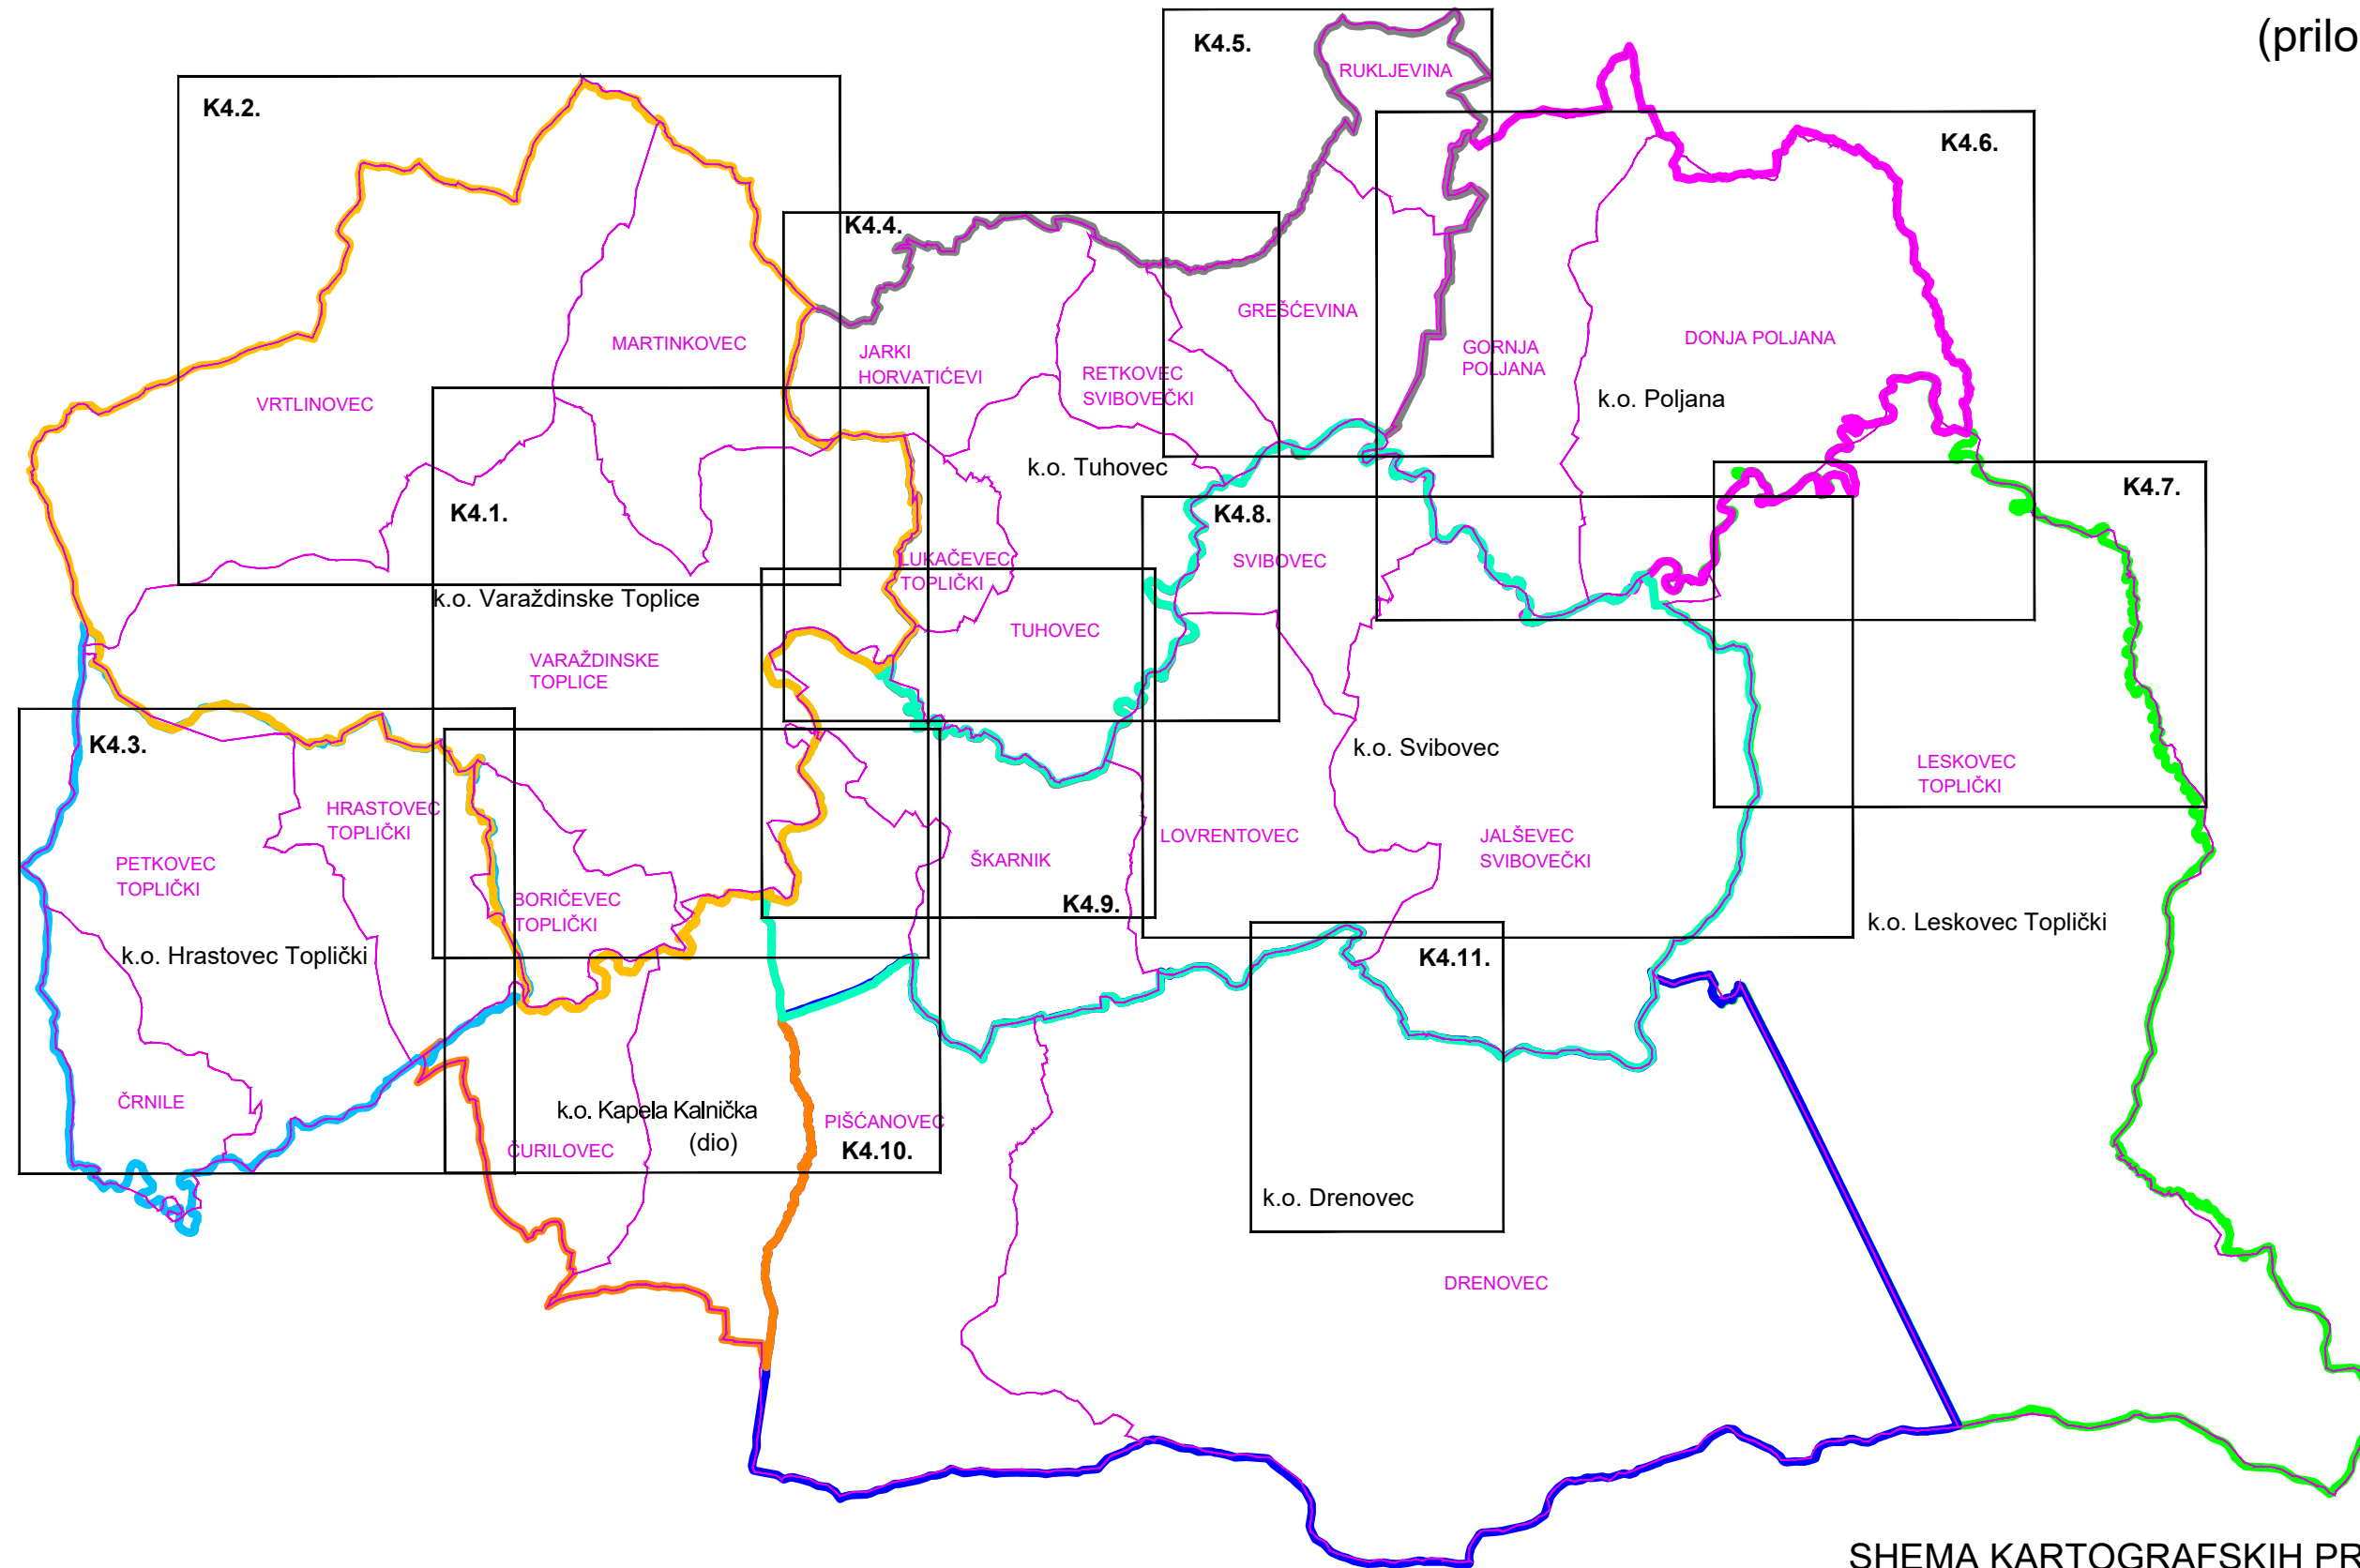

GRAD VARAŽDINSKE TOPLICE
KATASTARSKE OPĆINE I NASELJA
(prilog nije u mjerilu)

SHEMA KARTOGRAFSKIH PRIKAZA
GRAĐEVINSKIH PODRUČJA NASELJA
K4.1 - K4.11